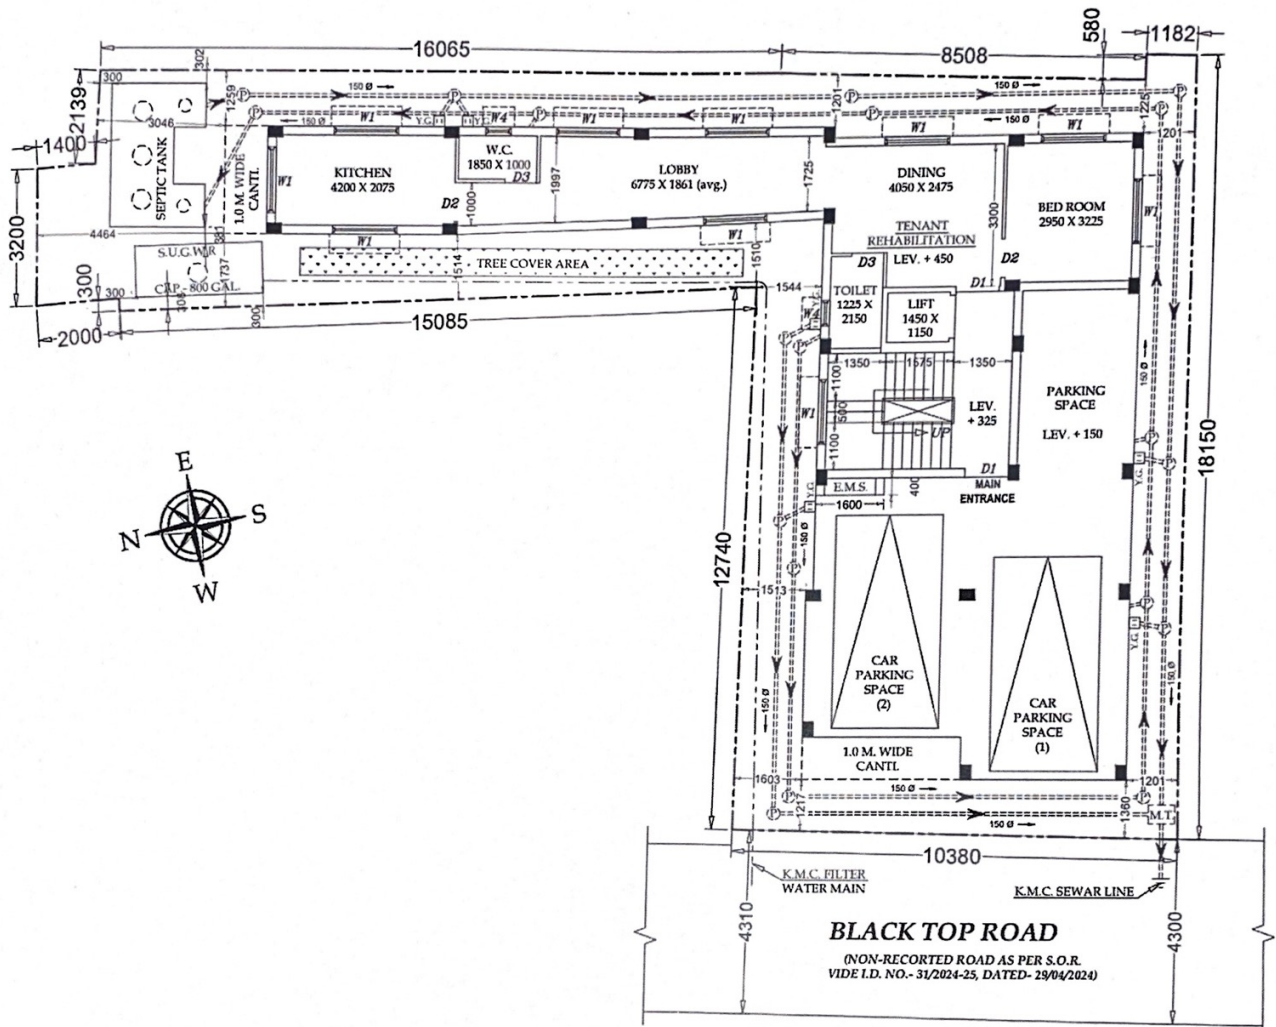

## LOCATION MAP

Latitude: 22°29'03" N

Longitude: 88°22'23" E

**RAJ CONSTRUCTION**

*Sjoy Saha*

Proprietor

+91 98300 93258 || +91 96740 90777

rs1888007@gmail.com